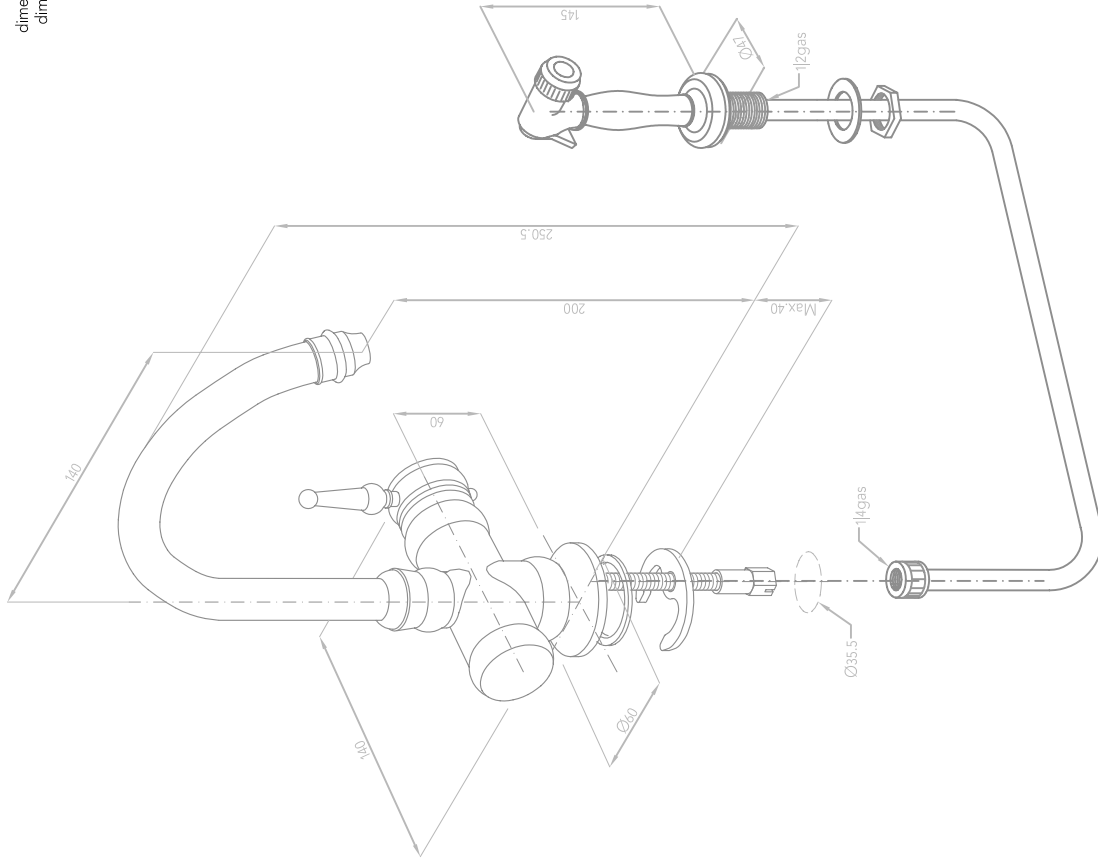

043.664

dimensiones
dimensions

lavabo con mecanismo para ducha
bar faucet for side spray

Item	Cont. Pcs.	Codigo Code	Observ.
1	1	825.151	
2	1	501.595	
3	1	885.073	
4	1	825.154	
5	4	885.003	
6	1	810.044	
7	1	825.149	
8	1	500.494	
9	1	825.308	
10	2	885.057	
11	1	815.184	
12	1	500.399	
13	1	815.119	
14	1	825.150	
15	1	825.171	
16	1	825.172	
17	1	870.037	
18	1	825.148	
19	1	810.052	
20	2	810.096	
21	1	810.159	
22	1	885.117	
23	1	870.085	
24	1	815.134	
25	1	870.056	
26	1	500.045	3/8" GAS
26	1	X500.045	UNEF 9/16"-24
26	1	500.108	TUBOS DE CORRE COPPER TUBES
27	1	600.517	
28	1	810.155	
29	1	885.021	
30	1	810.155	
31	1	885.050	
32	1	825.454	
33	1	825.592	
34	1	885.011	
35	1	815.201	
36	1	810.152	
37	1	815.200	
38	1	885.095	
39	1	825.594	
40	1	880.008	
41	1	810.151	
42	1	810.150	
43	1	885.085	
44	1	810.149	
45	1	825.596	