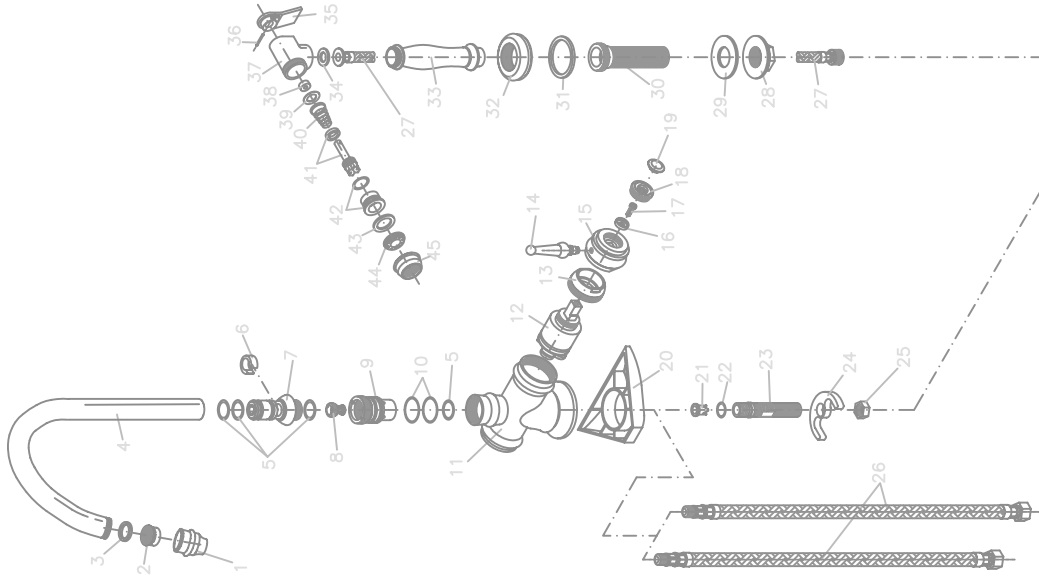

043.664

dimensiones
dimensions

lavabo con mecanismo para ducha
bar faucet for side spray

Item	Cont. Pcs.	Codigo Code	Observ.
1	1	825.151	
2	1	501.595	
3	1	885.073	
4	1	825.154	
5	4	885.003	
6	1	810.044	
7	1	825.149	
8	1	500.494	
9	1	825.308	
10	2	885.057	
11	1	815.184	
12	1	500.399	
13	1	815.119	
14	1	825.150	
15	1	825.171	
16	1	825.172	
17	1	870.037	
18	1	825.148	
19	1	810.052	
20	2	810.096	
21	1	810.159	
22	1	885.117	
23	1	870.085	
24	1	815.134	
25	1	870.056	
26	1	500.045	3/8" GAS
26	1	X500.045	UNEF 9/16"-24
26	1	500.108	TUBOS DE CORRE COPPER TUBES
27	1	600.517	
28	1	810.155	
29	1	885.021	
30	1	810.155	
31	1	885.050	
32	1	825.454	
33	1	825.592	
34	1	885.011	
35	1	815.201	
36	1	810.152	
37	1	815.200	
38	1	885.095	
39	1	825.594	
40	1	880.008	
41	1	810.151	
42	1	810.150	
43	1	885.085	
44	1	810.149	
45	1	825.596	