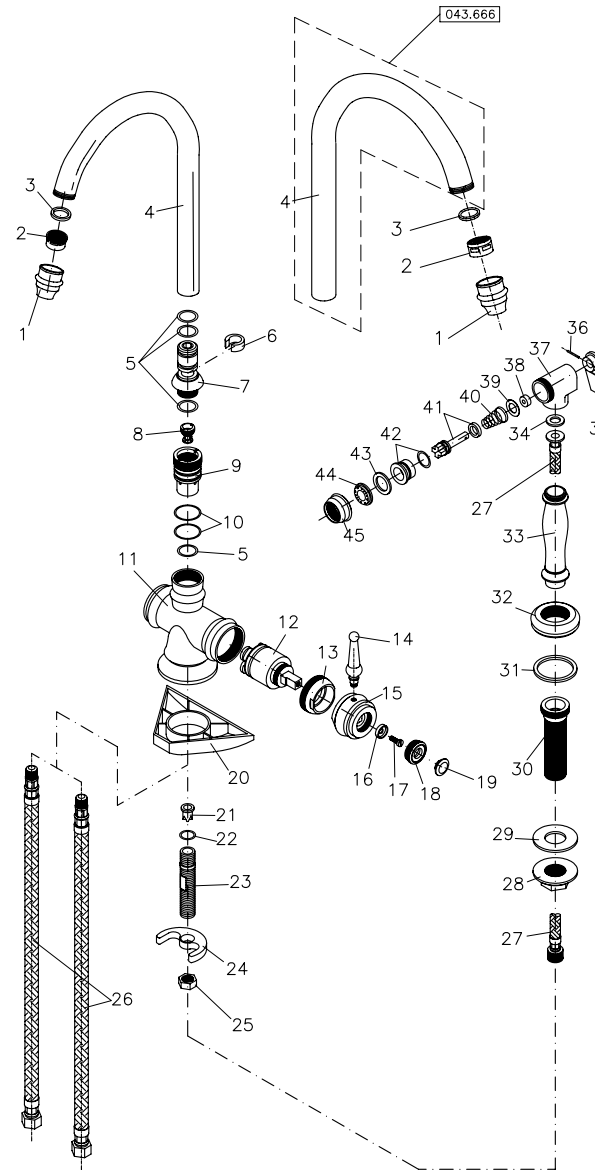

043.166

043.666

043.166  
043.666  
dimensiones  
dimensions

043.166  
043.666

lavabo con mecanismo para ducha  
bar faucet for side spray

Item	Cant. Pcs.	Codigo Code	Observ.
1	1	825.151	
2	1	501.395	
3	1	885.073	
4	1	825.154	REF:043.166
4	1	825.153	REF : 043.666
5	4	885.003	
6	1	810.044	
7	1	825.149	
8	1	500.494	
9	1	825.308	
10	2	885.057	
11	1	815.164	
12	1	500.359	
13	1	815.119	
14	1	825.150	
15	1	825.171	
16	1	825.172	
17	1	870.057	
18	1	825.148	
19	1	810.052	
20	2	810.096	
21	1	810.159	
22	1	885.117	
23	1	870.055	
24	1	815.134	
25	1	870.056	
26	1	500.045	3/8" GAS
26	1	X500.045	UNEF 9/16"-24
26	1	500.108	TUBOS DE COBRE COPPER TUBES
27	1	600.517	
28	1	810.158	
29	1	885.021	
30	1	810.155	
31	1	885.050	
32	1	825.434	
33	1	825.592	
34	1	885.011	
35	1	815.201	
36	1	810.152	
37	1	815.200	
38	1	885.093	
39	1	825.594	
40	1	880.008	
41	1	810.151	
42	1	810.150	
43	1	885.095	
44	1	810.149	
45	1	825.596	

043.166

Instrucciones de instalación  
Installation instructions