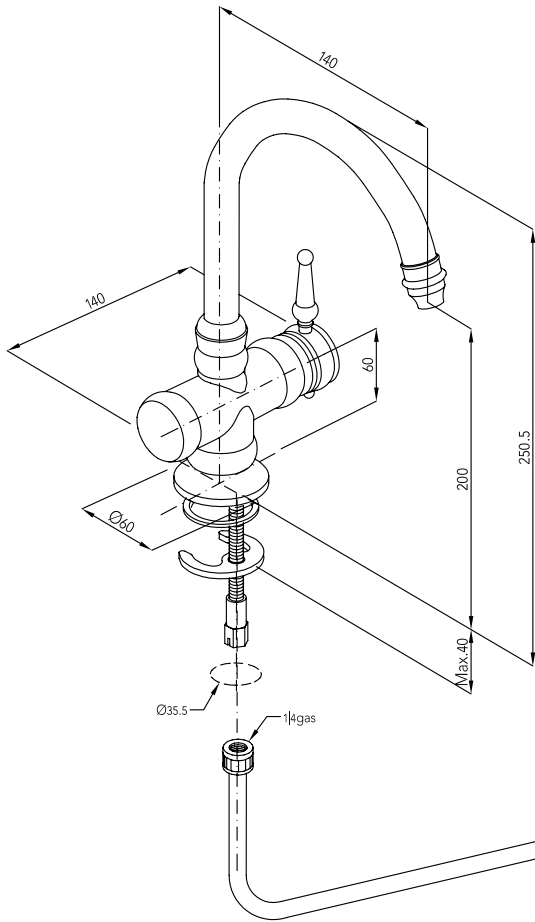

043.166

043.666

043.166  
043.666  
dimensiones  
dimensions

043.166  
043.666

lavabo con mecanismo para ducha  
bar faucet for side spray

Item	Cant. Pcs.	Codigo Code	Observ.
1	1	825.151	
2	1	501.395	
3	1	885.073	
4	1	825.154	REF:043.166
4	1	825.153	REF : 043.666
5	4	885.003	
6	1	810.044	
7	1	825.149	
8	1	500.494	
9	1	825.308	
10	2	885.057	
11	1	815.164	
12	1	500.359	
13	1	815.119	
14	1	825.150	
15	1	825.171	
16	1	825.172	
17	1	870.057	
18	1	825.148	
19	1	810.052	
20	2	810.096	
21	1	810.159	
22	1	885.117	
23	1	870.055	
24	1	815.134	
25	1	870.056	
26	1	500.045	3/8" GAS
26	1	X500.045	UNEF 9/16"-24
26	1	500.108	TUBOS DE COBRE COPPER TUBES
27	1	600.517	
28	1	810.158	
29	1	885.021	
30	1	810.155	
31	1	885.050	
32	1	825.434	
33	1	825.592	
34	1	885.011	
35	1	815.201	
36	1	810.152	
37	1	815.200	
38	1	885.093	
39	1	825.594	
40	1	880.008	
41	1	810.151	
42	1	810.150	
43	1	885.095	
44	1	810.149	
45	1	825.596	