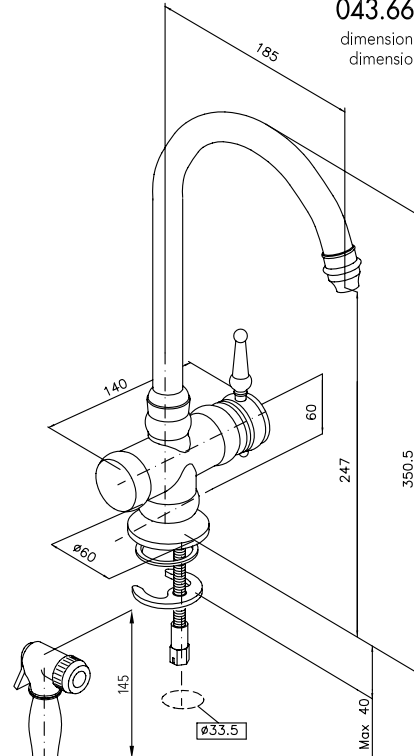

043.166

043.666

043.166  
043.666  
dimensiones  
dimensions

043.166  
043.666

lavabo con mecanismo para ducha  
bar faucet for side spray

Item	Cant. Pcs.	Codigo Code	Observ.
1	1	825.151	
2	1	501.395	
3	1	885.073	
4	1	825.154	REF:043.166
4	1	825.153	REF : 043.666
5	4	885.003	
6	1	810.044	
7	1	825.149	
8	1	500.494	
9	1	825.308	
10	2	885.057	
11	1	815.164	
12	1	500.359	
13	1	815.119	
14	1	825.150	
15	1	825.171	
16	1	825.172	
17	1	870.057	
18	1	825.148	
19	1	810.052	
20	2	810.096	
21	1	810.159	
22	1	885.117	
23	1	870.055	
24	1	815.134	
25	1	870.056	
26	1	500.045	3/8" GAS
26	1	X500.045	UNEF 9/16"-24
26	1	500.108	TUBOS DE COBRE COPPER TUBES
27	1	600.517	
28	1	810.158	
29	1	885.021	
30	1	810.155	
31	1	885.050	
32	1	825.434	
33	1	825.592	
34	1	885.011	
35	1	815.201	
36	1	810.152	
37	1	815.200	
38	1	885.093	
39	1	825.594	
40	1	880.008	
41	1	810.151	
42	1	810.150	
43	1	885.095	
44	1	810.149	
45	1	825.596	