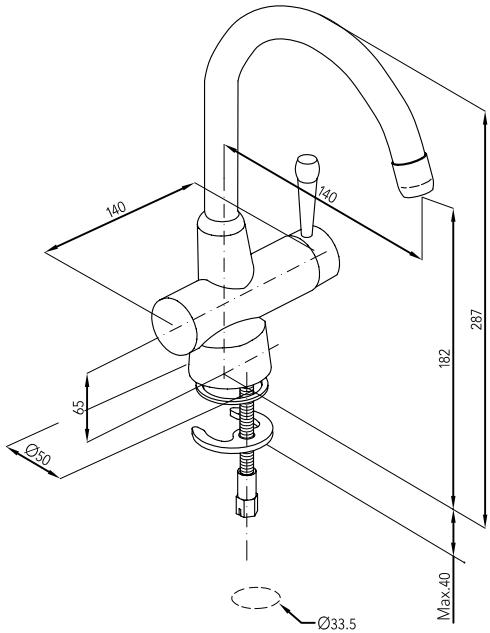

042.606
042.666
042.106|042.108
dimensiones
dimensions

042.606

042.106

042.606
042.666
042.106|042.108
fregadera | lavabo
kitchen mixer | basin mixer

Item	Cant. Pcs.	Codigo Code	Observ.
1	1	500.046	
2	1	885.073	
3	1	501.046	
3	1	501.395	OPTIONAL TYPE "U"
4	1	100.046	
5	1	825.153	ref.:042.606-666
5	1	825.154	ref.:042.106
5	1	825.463	ref.:042.108
6	2	885.057	
7	3	885.003	
8	1	810.044	
9	1	825.149	
10	1	815.165	
11	1	500.359	
12	1	815.119	
13	1	825.173	
14	1	815.126	
15	1	870.058	
16	1	810.096	
17	1	885.050	
18	1	870.059	
19	1	875.023	
20	1	870.043	
21	1	500.045	3/8" GAS
21	1	X500.045	UNEF 9/16"-24
21	1	500.108	TUBOS DE COBRE
			COPPER TUBES
22	2	500.370	MEXICO
23	1	825.419	
24	1	825.420	
25	1	825.390	
26	1	500.329	OPCIONAL/OPTIONAL
27	1	500.118	1/2" GAS
28	1	500.200	MEXICO
29	1	500.121	
30	1	500.082	1 1/4" GAS
31	1	500.119	CROMO/CHROME
32	1	500.439	RESTO/REST
33	1	810.186	ref. 042.666
34	1	810.159	ref. 042.666
35	1	885.116	ref. 042.666
36	1	870.055	ref. 042.666
37	1	815.134	ref. 042.666
38	1	870.056	ref. 042.666