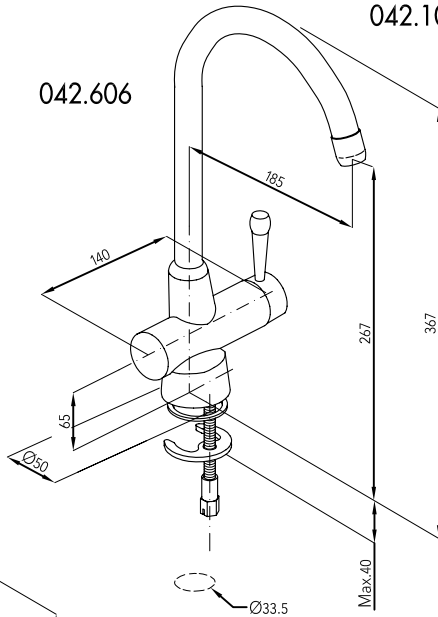

042.606
042.666
042.106|042.108
dimensiones
dimensions

042.606

042.106

042.606
042.666
042.106|042.108
fregadera | lavabo
kitchen mixer | basin mixer

Item	Cant. Pcs.	Codigo Code	Observ.
1	1	500.046	
2	1	885.073	
3	1	501.046	
3	1	501.395	OPTIONAL TYPE "U"
4	1	100.046	
5	1	825.153	ref.:042.606-666
5	1	825.154	ref.:042.106
5	1	825.463	ref.:042.108
6	2	885.057	
7	3	885.003	
8	1	810.044	
9	1	825.149	
10	1	815.165	
11	1	500.359	
12	1	815.119	
13	1	825.173	
14	1	815.126	
15	1	870.058	
16	1	810.096	
17	1	885.050	
18	1	870.059	
19	1	875.023	
20	1	870.043	
21	1	500.045	3/8" GAS
21	1	X500.045	UNEF 9/16"-24
21	1	500.108	TUBOS DE COBRE
			COPPER TUBES
22	2	500.370	MEXICO
23	1	825.419	
24	1	825.420	
25	1	825.390	
26	1	500.329	OPCIONAL/OPTIONAL
27	1	500.118	1/2" GAS
28	1	500.200	MEXICO
29	1	500.121	
30	1	500.082	1 1/4" GAS
31	1	500.119	CROMO/CHROME
32	1	500.439	RESTO/REST
33	1	810.186	ref. 042.666
34	1	810.159	ref. 042.666
35	1	885.116	ref. 042.666
36	1	870.055	ref. 042.666
37	1	815.134	ref. 042.666
38	1	870.056	ref. 042.666