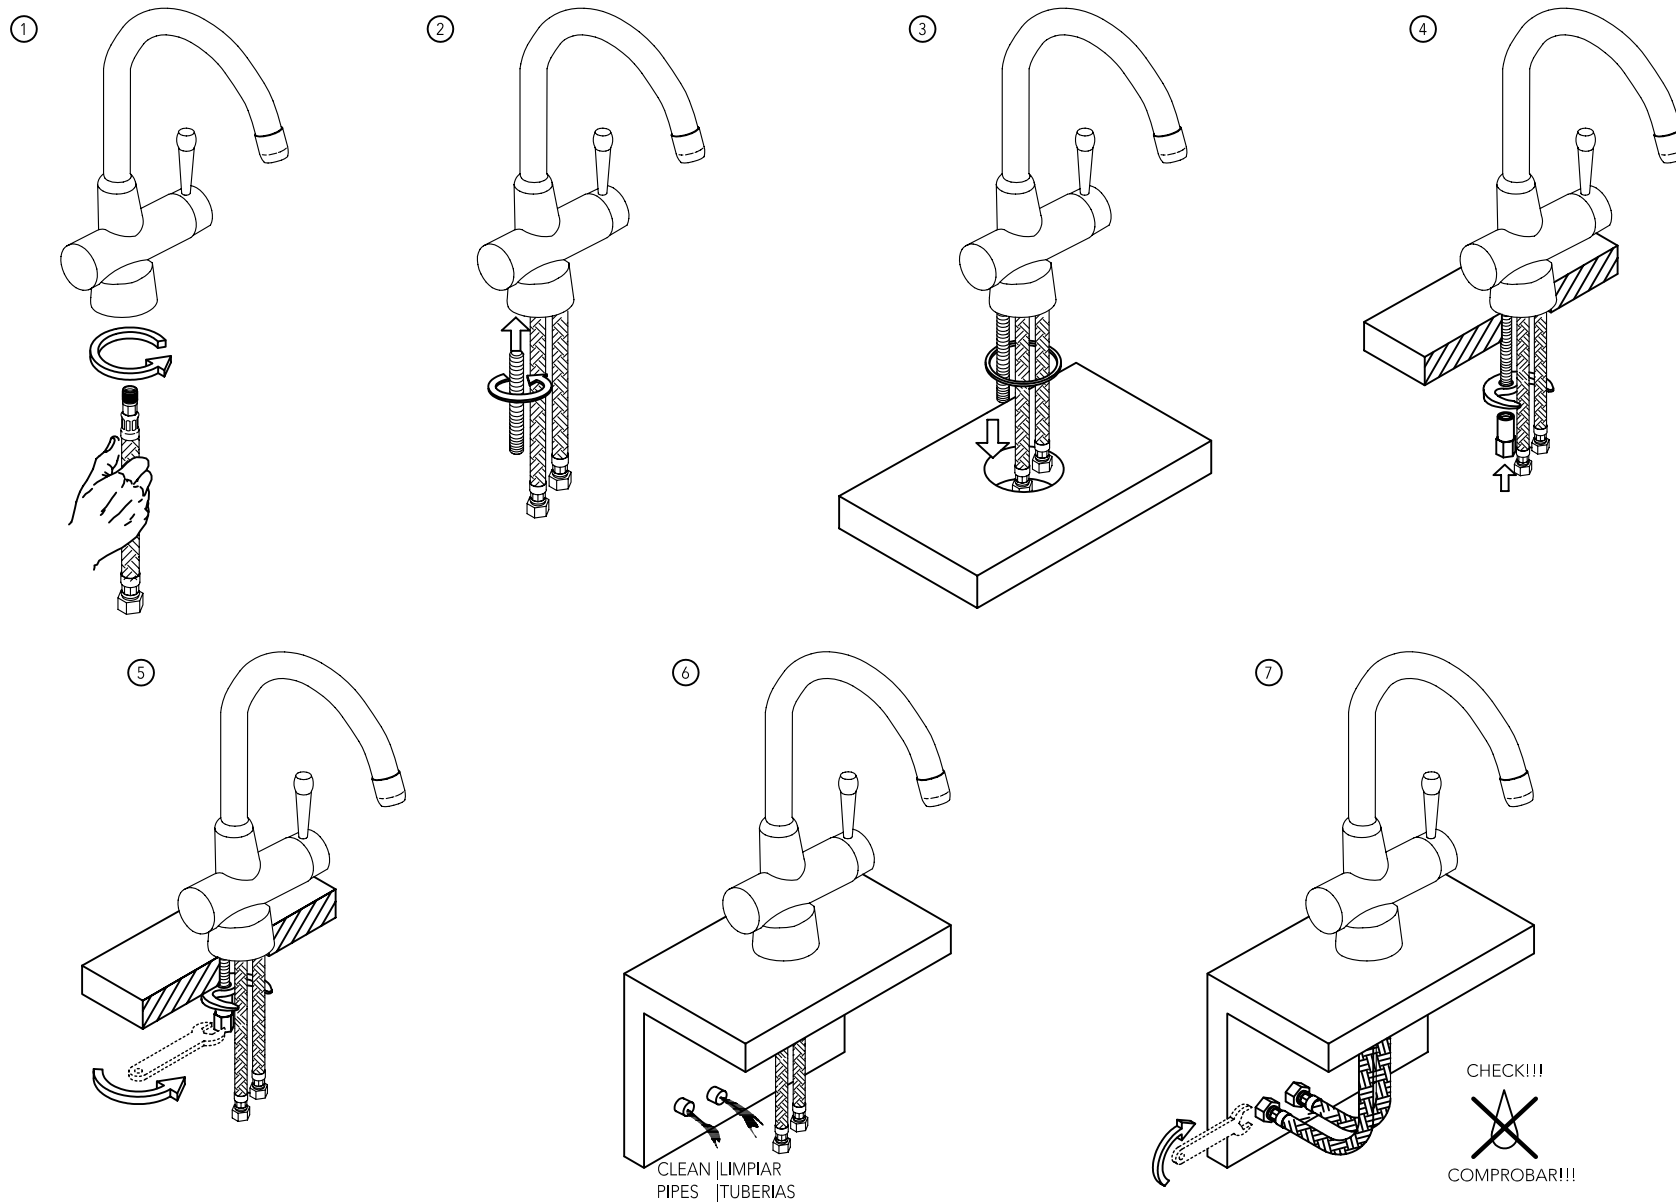

042.606
042.666
042.106|042.108
Instrucciones de instalación
Installation instructions