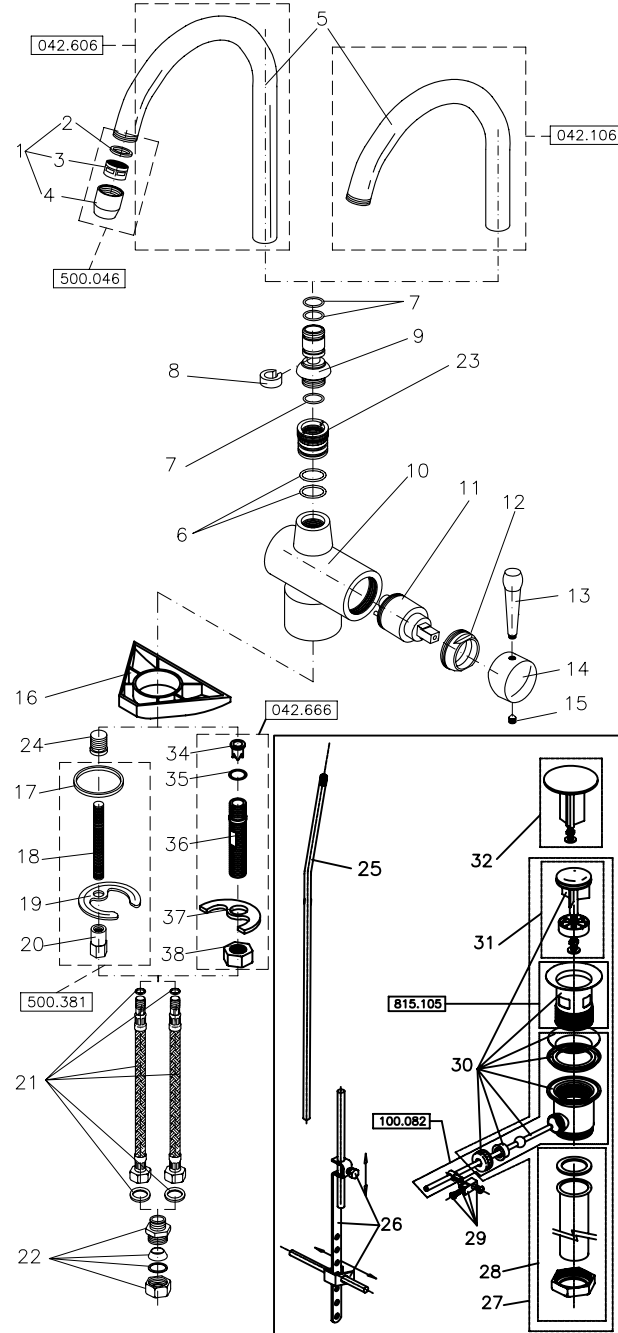

042.606
042.666
042.106|042.108
dimensiones
dimensions

042.606

042.106

042.606
042.666
042.106|042.108
fregadera | lavabo
kitchen mixer | basin mixer

Item	Cant. Pcs.	Codigo Code	Observ.
1	1	500.046	
2	1	885.073	
3	1	501.046	
3	1	501.395	OPTIONAL TYPE "U"
4	1	100.046	
5	1	825.153	ref.:042.606-666
5	1	825.154	ref.:042.106
5	1	825.463	ref.:042.108
6	2	885.057	
7	3	885.003	
8	1	810.044	
9	1	825.149	
10	1	815.165	
11	1	500.359	
12	1	815.119	
13	1	825.173	
14	1	815.126	
15	1	870.058	
16	1	810.096	
17	1	885.050	
18	1	870.059	
19	1	875.023	
20	1	870.043	
21	1	500.045	3/8" GAS
21	1	X500.045	UNEF 9/16"-24
21	1	500.108	TUBOS DE COBRE
			COPPER TUBES
22	2	500.370	MEXICO
23	1	825.419	
24	1	825.420	
25	1	825.390	
26	1	500.329	OPCIONAL/OPTIONAL
27	1	500.118	1/2" GAS
28	1	500.200	MEXICO
29	1	500.121	
30	1	500.082	1 1/4" GAS
31	1	500.119	CROMO/CHROME
32	1	500.439	RESTO/REST
33	1	810.186	ref. 042.666
34	1	810.159	ref. 042.666
35	1	885.116	ref. 042.666
36	1	870.055	ref. 042.666
37	1	815.134	ref. 042.666
38	1	870.056	ref. 042.666

042.186-686

042.606
042.666
042.106|042.108
Instrucciones de instalación
Installation instructions