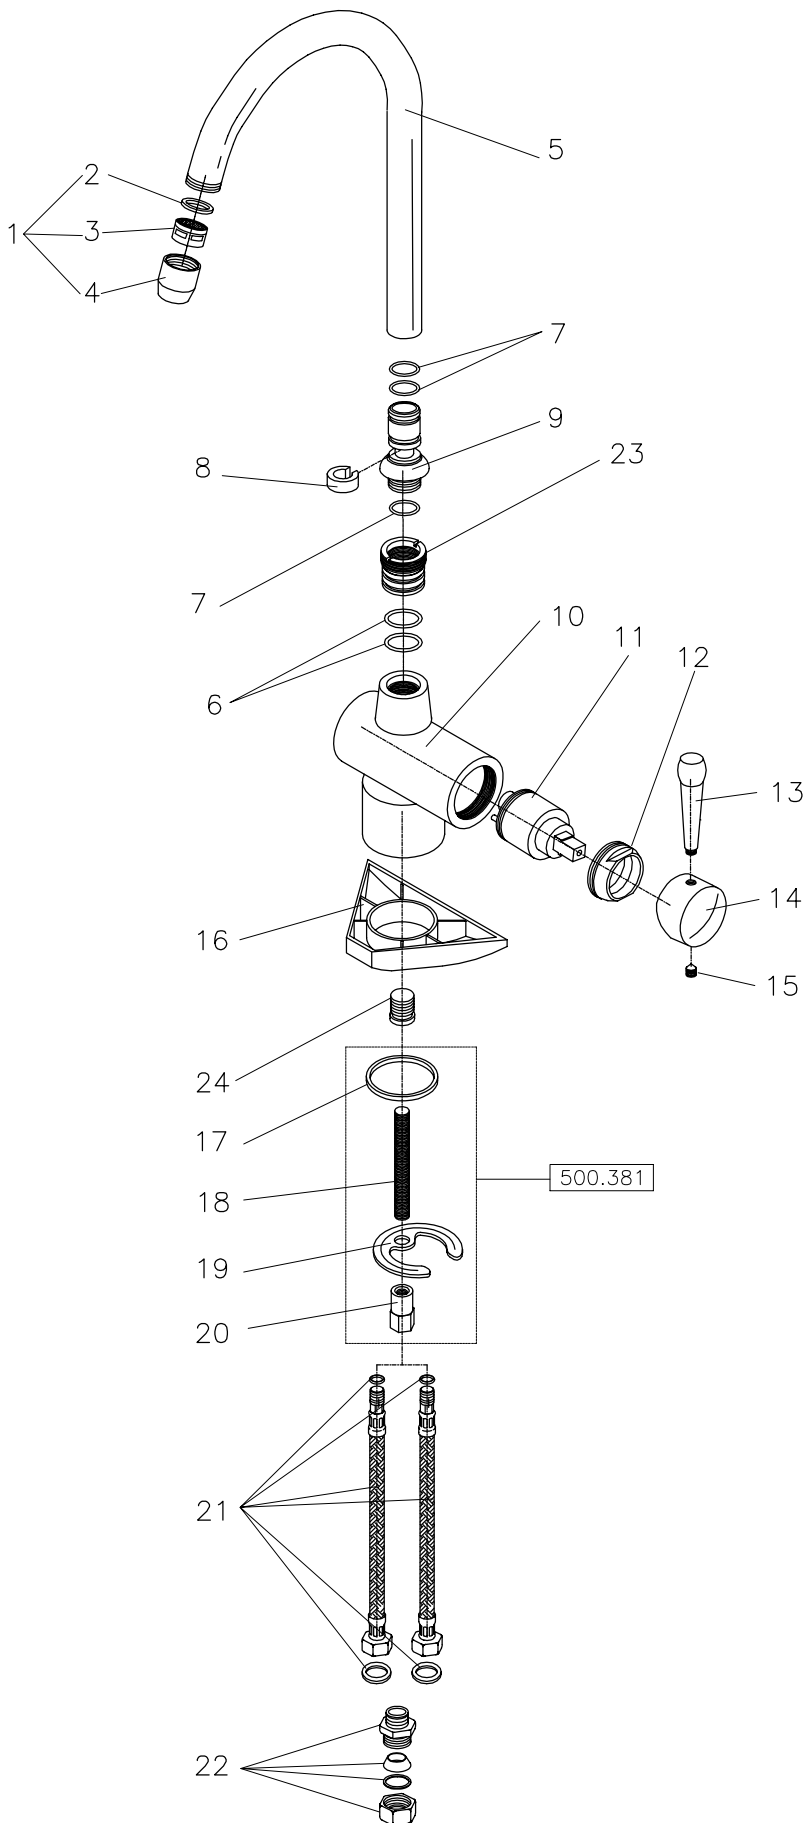

042.606

fregadera  
kitchen mixer

Item	Cant. Pcs.	Codigo Code	Observ.
1	1	500.046	
2	1	885.073	
3	1	501.046	
3	1	501.395	OPTIONAL TYPE "U"
4	1	100.046	
5	1	825.153	
6	2	885.057	
7	3	885.003	
8	1	810.044	
9	1	825.149	
10	1	815.165	
11	1	500.359	
12	1	815.119	
13	1	825.173	
14	1	815.126	
15	1	870.058	
16	1	810.096	
17	1	885.050	
18	1	870.059	
19	1	875.023	
20	1	870.043	
21	1	500.045	3/8" GAS
21	1	X500.045	UNEF 9/16"-24
21	1	500.108	TUBOS DE COBRE COPPER TUBES
22	2	500.370	MEXICO
23	1	825.419	
24	1	825.420	