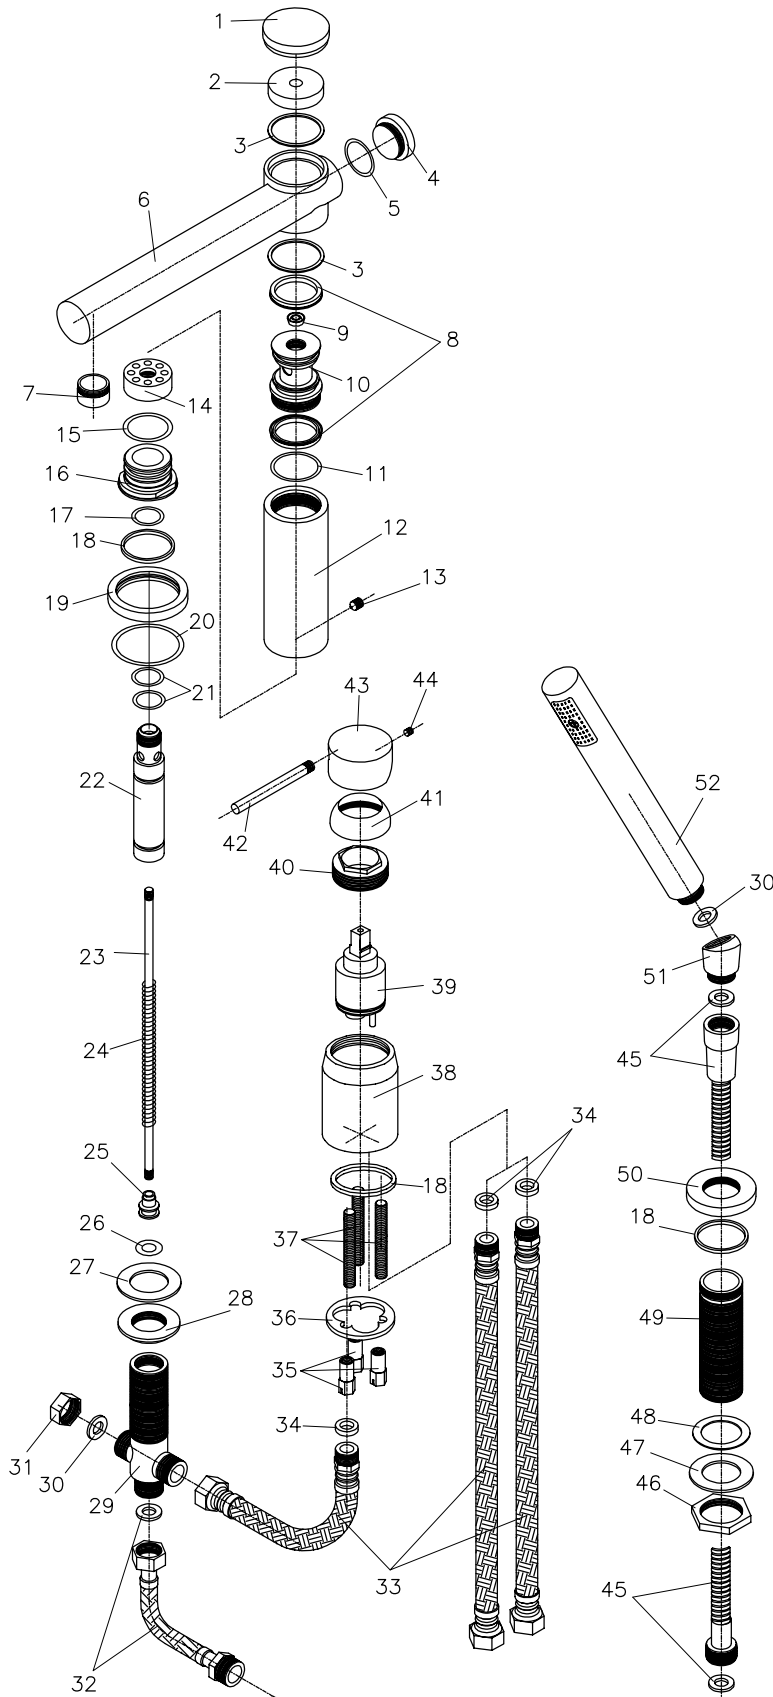

bateria baño | ducha de sobremesa  
rim mounted mixer for bath and shower

Item	Cant. Pcs.	Codigo Code	Observ.
1	1	825.535	
2	1	825.537	
3	1	830.033	
4	1	825.548	
5	1	885.057	
6	1	600.627	
7	1	600.528	
8	1	885.108	
9	1	885.041	
10	1	825.524	
11	1	885.103	
12	1	825.528	
13	1	870.041	
14	1	825.529	
15	1	885.035	
16	1	825.091	
17	1	885.037	
18	1	885.039	
19	1	825.502	
20	1	885.098	
21	1	885.036	
22	1	825.090	
23	1	825.545	
24	1	880.001	
25	1	825.092	
26	1	885.038	
27	1	830.005	
28	1	870.035	
29	1	815.064	
30	2	885.011	
31	1	870.009	
32	1	835.006	
33	3	600.516	
34	3	885.063	
35	3	870.043	
36	1	825.568	
37	3	870.059	
38	1	825.560	
39	1	600.011	
40	1	870.084	
41	1	810.011	
42	1	825.485	
43	1	825.484	
44	1	870.058	
45	1	600.509	
46	1	825.122	
47	1	830.030	
48	1	885.071	
49	1	810.148	
50	1	825.547	
51	1	825.129	
52	1	600.520	