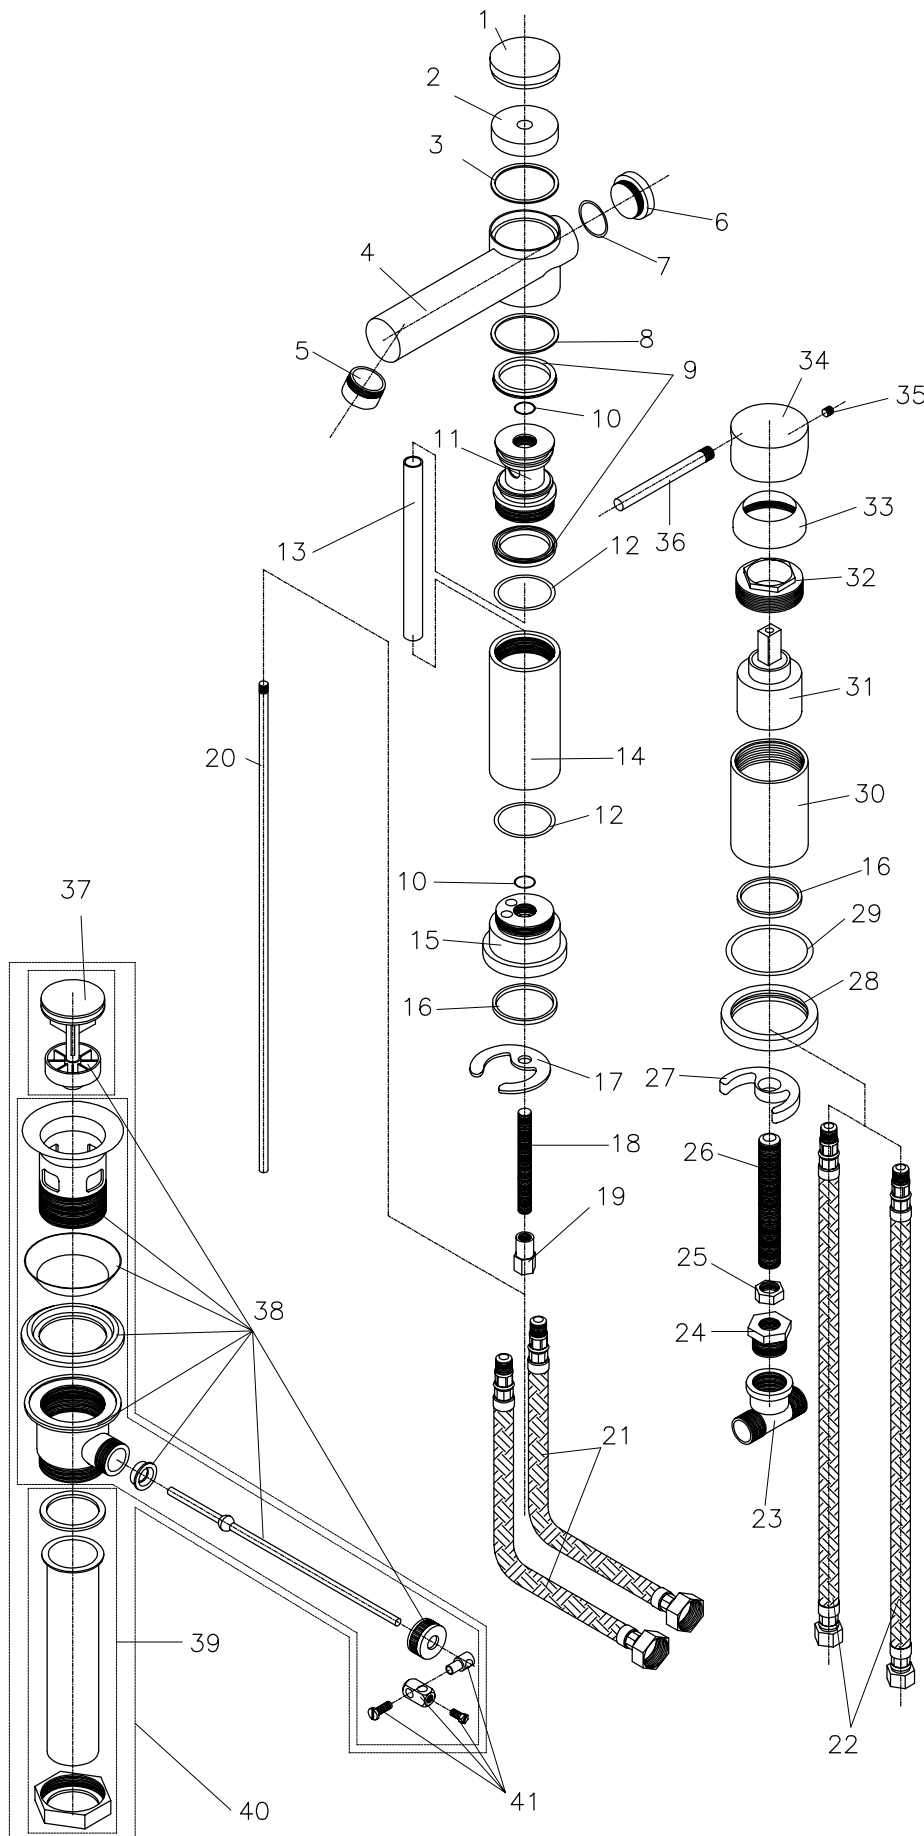

041.181

bateria de lavabo
rim mounted basin mixer with swivel spout

Item	Cant. Pcs.	Codigo Code	Observ.
1	1	825.534	
2	1	825.537	
3	1	830.033	
4	1	600.626	
5	1	500.047	
6	1	825.549	
7	1	885.106	
8	1	830.032	
9	2	885.108	
10	2	885.116	
11	1	825.524	
12	2	885.103	
13	1	825.617	
14	1	825.527	
15	1	825.530	
16	2	885.050	
17	1	875.023	
18	1	870.059	
19	1	870.043	
20	1	825.009	
21	1	500.318	
22	1	500.045	
23	1	820.059	
24	1	870.080	
25	1	870.056	
26	1	870.055	
27	1	815.134	
28	1	825.502	
29	1	885.098	
30	1	825.544	
31	1	500.460	
32	1	870.084	
33	1	810.111	
34	1	825.484	
35	1	870.058	
36	1	825.485	
37	1	500.119	CROMO/CHROME
37	1	500.439	RESTO/REST
38	1	500.082	1 1/4" GAS
39	1	500.200	MEXICO
40	1	500.118	1" GAS
41	1	500.121	