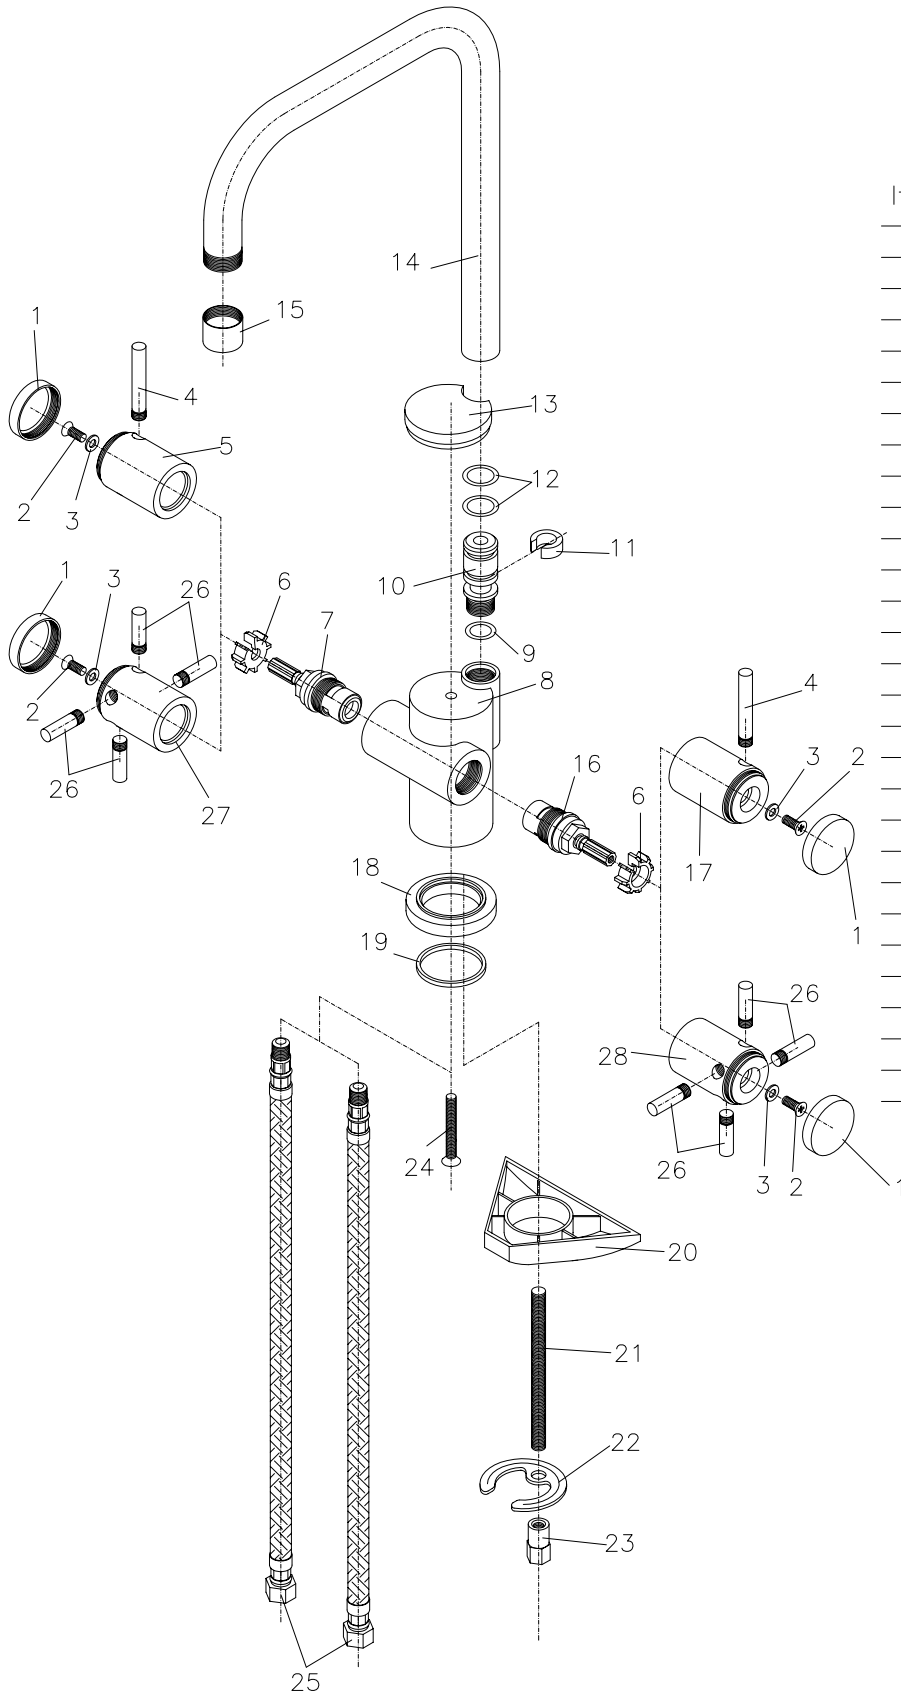

# TANGENT

031.606  
032.606

fregadera bimando  
two handle kitchen mixer with swivel spout

Item	Cant. Pcs.	Codigo Code	Observ.
1	2	825.488	
2	2	875.075	
3	2	875.072	
4	2	825.490	
5	1	825.540	DERECHO/RIGHT
6	2	810.020	
7	1	500.348	IZQUIERDA/LEFT
8	1	600.623	
9	1	885.080	
10	1	825.483	
11	1	810.044	
12	2	885.003	
13	1	825.507	
14	1	825.494	
15	1	600.508	
16	1	500.150	DERECHA/RIGHT
17	1	825.539	IZQUIERDO/LEFT
18	1	825.476	
19	1	885.039	
20	1	810.096	
21	1	875.105	
22	1	875.023	
23	1	870.043	
24	1	875.073	
25	1	600.501	
26	8	825.489	
27	1	825.487	IZQUIERDO/LEFT
28	1	825.486	DERECHO/RIGHT