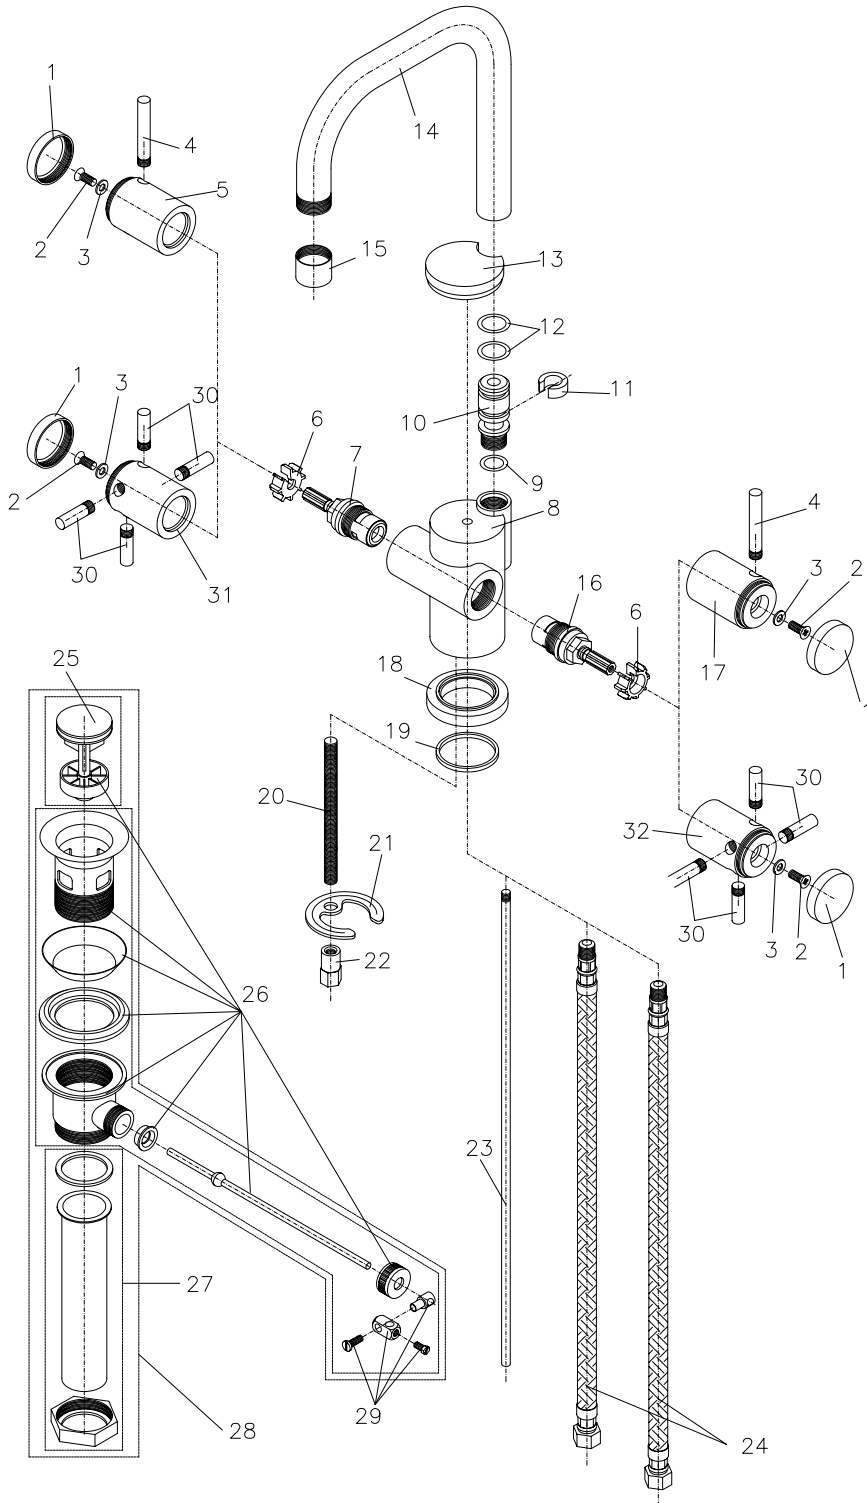

031.186  
032.186

lavabo  
basin

Item	Cant. Pcs.	Codigo Code	Observ.
1	2	825.488	
2	2	875.075	
3	2	875.072	
4	2	825.490	
5	1	825.540	DERECHO/RIGHT
6	2	810.020	
7	1	500.348	IZQUIERDA/LEFT
8	1	600.623	
9	1	885.080	
10	1	825.483	
11	1	810.044	
12	2	885.003	
13	1	825.507	
14	1	825.493	
15	1	600.508	
16	1	500.150	DERECHA/RIGHT
17	1	825.539	IZQUIERDO/LEFT
18	1	825.476	
19	1	885.039	
20	1	870.105	
21	1	875.023	
22	1	870.043	
23	1	825.009	
24	1	600.501	
25	1	500.119	CROMO/CHROME
25	1	500.439	RESTO/REST
26	1	500.082	1 1/4" GAS
27	1	500.200	MEXICO
28	1	500.118	1" GAS
29	1	500.121	
30	8	825.489	
31	1	825.487	IZQUIERDO/LEFT
32	1	825.486	DERECHO/RIGHT