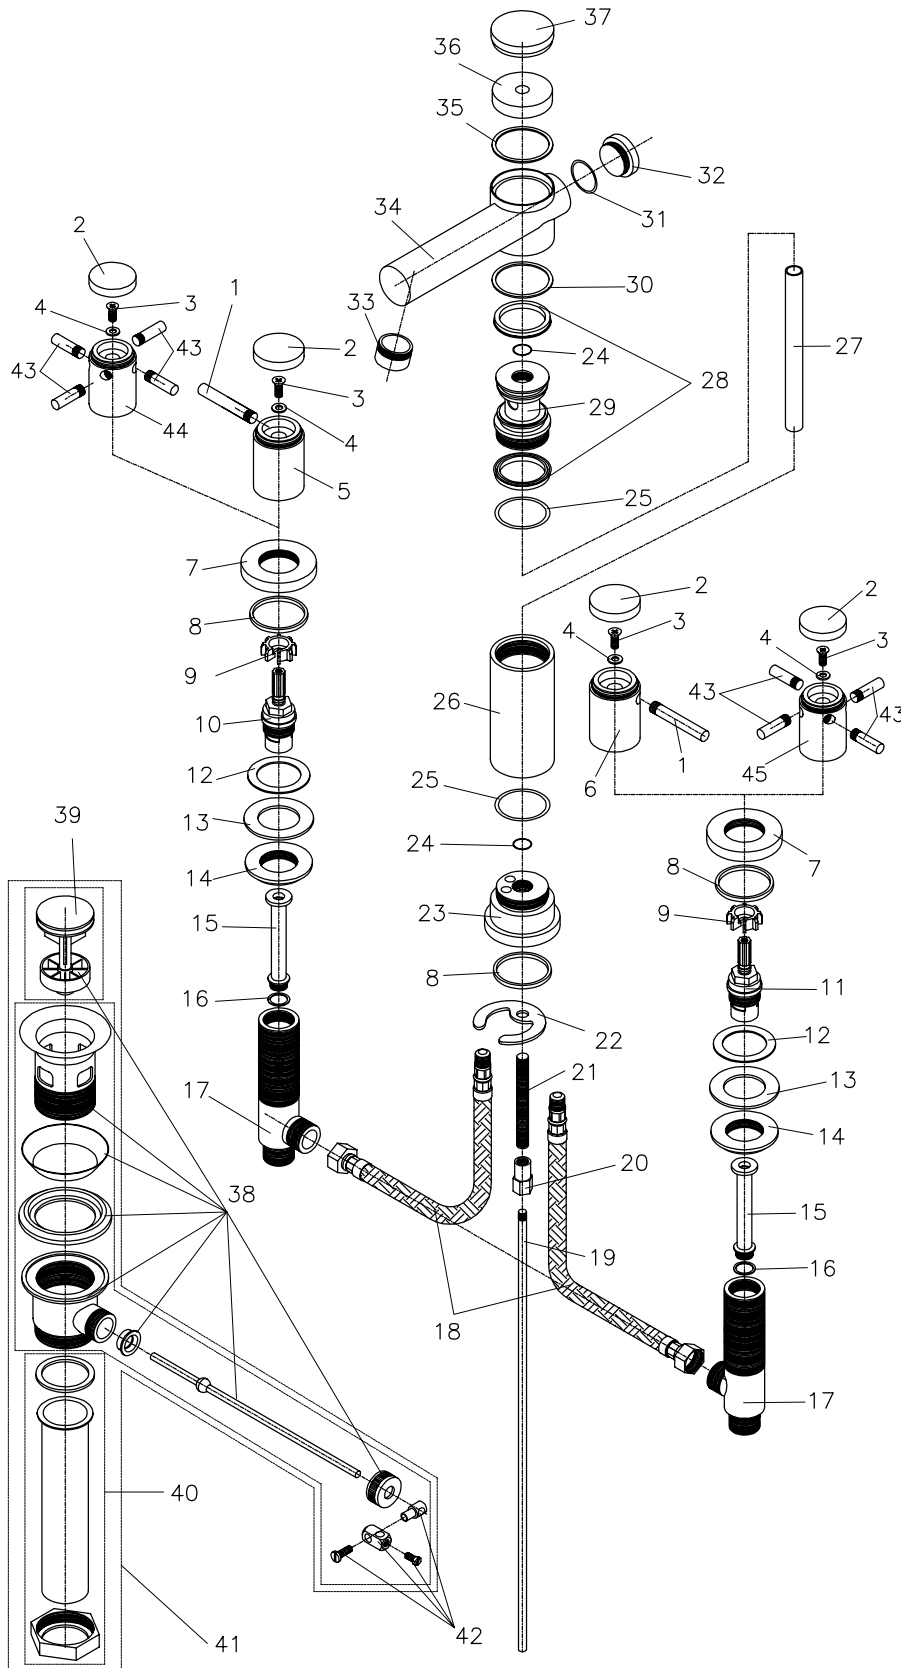

031.181  
032.181

bateria de lavabo  
three hole basin mixer with swivel spout

Item	Cant. Pcs.	Codigo Code	Observ.
1	2	825.490	
2	2	825.488	
3	2	875.075	
4	2	875.072	
5	1	825.539	IZQUIERDO/LEFT
6	1	825.540	DERECHO/RIGHT
7	2	825.546	
8	3	885.050	
9	2	810.020	
10	1	500.348	IZQUIERDO/LEFT
11	1	500.150	DERECHO/RIGHT
12	2	885.007	
13	2	830.005	
14	2	870.035	
15	2	825.062	
16	2	875.013	
17	2	815.057	
18	1	500.318	
19	1	825.009	
20	1	870.043	
21	1	870.059	
22	1	875.023	
23	1	825.530	
24	2	885.116	
25	2	885.103	
26	1	825.527	
27	1	825.617	
28	2	885.108	
29	1	825.524	
30	1	830.032	
31	1	885.046	
32	1	825.549	
33	1	500.047	
34	1	600.626	
35	1	830.033	
36	1	825.537	
37	1	825.534	
38	1	500.082	1 1/4" GAS
39	1	500.119	CROMO/CHROME
39	1	500.439	RESTO/REST
40	1	500.200	MEXICO
41	1	500.118	1" GAS
42	1	500.121	
43	8	825.489	
44	1	825.487	IZQUIERDO/LEFT
45	1	825.486	DERECHO/RIGHT