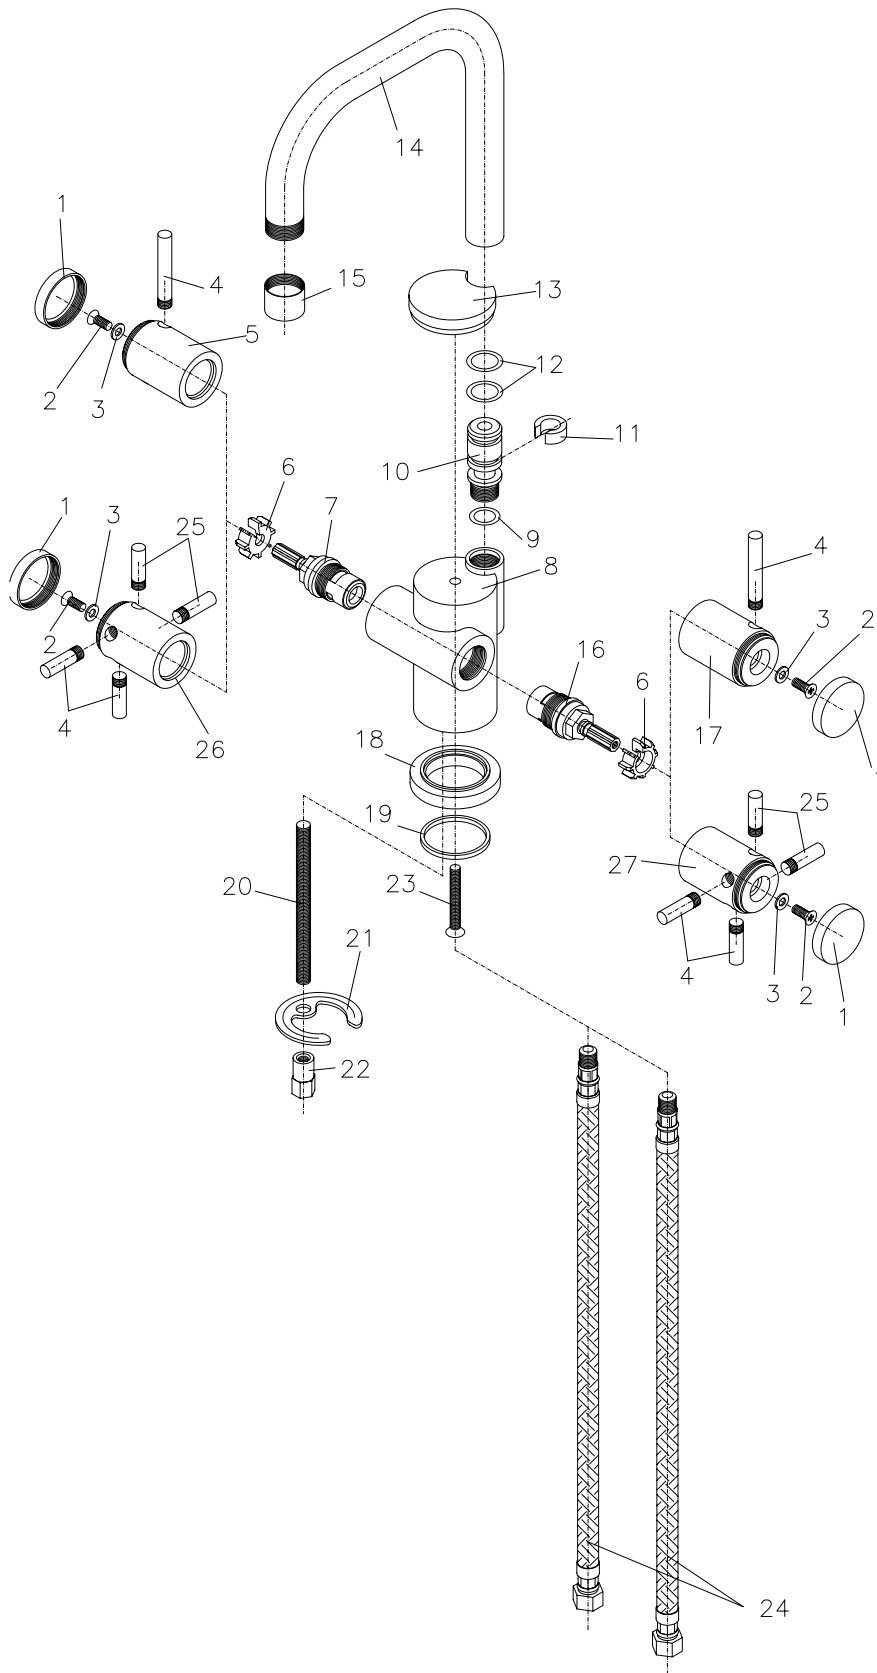

# TANGENT

031.106  
032.106

lavabo  
basin

Item	Cant. Pcs.	Codigo Code	Observ.
1	2	825.488	
2	2	875.075	
3	2	875.072	
4	2	825.490	
5	1	825.540	DERECHO/RIGHT
6	2	810.020	
7	1	500.348	IZQUIERDA/LEFT
8	1	600.623	
9	1	885.080	
10	1	825.483	
11	1	810.044	
12	2	885.003	
13	1	825.507	
14	1	825.493	
15	1	600.508	
16	1	500.150	DERECHA/RIGHT
17	1	825.539	IZQUIERDO/LEFT
18	1	825.476	
19	1	885.039	
20	1	870.105	
21	1	875.023	
22	1	870.043	
23	1	875.073	
24	1	600.501	
25	8	825.489	
26	1	825.487	IZQUIERDO/LEFT
27	1	825.486	DERECHO/RIGHT